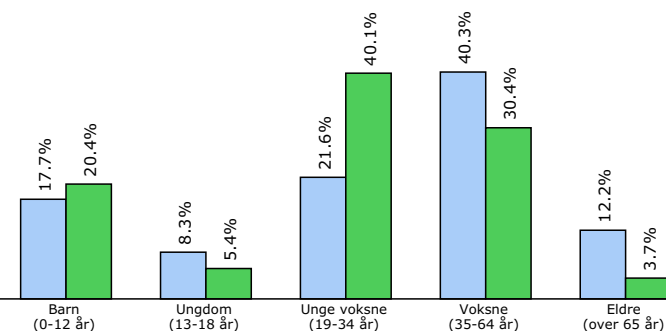

DEMOGRAFI

Nøkkelopplysninger for nabolaget (Alsgård 1 grunnkrets)

Andel menn	52,5%
Andel kvinner	47,5%
Gj. snitt alder menn	28 år
Gj. snitt alder kvinner	30 år
Husholdninger med barn:	40,4 %
Husholdninger uten barn:	59,6 %
Gj. snitt byggeår:	1989
Gj. snitt tomtestørrelse:	1 556 kvm